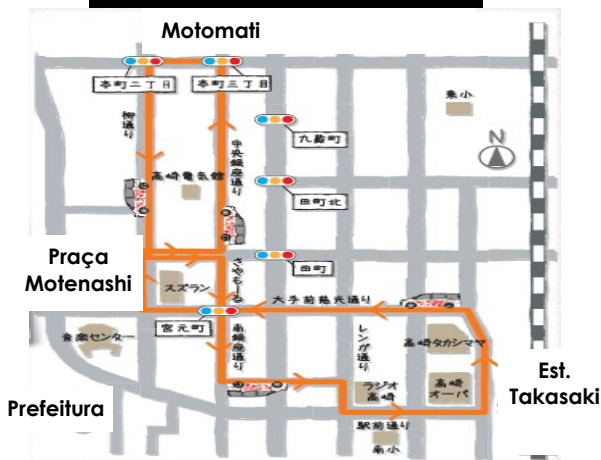

= Informações da Prefeitura de Takasaki =

Omise Gururin Táxi Gratuito

A partir do dia 1º de junho, a Prefeitura de Takasaki inicia um serviço de táxi gratuito. 2 táxis circulam pela rua comercial do lado oeste da Estação de Takasaki, em intervalos de 15 a 20 minutos.

- ◆ Qualquer pessoa pode entrar e sair livremente. Capacidade de até 5 passageiros, inclusive passageiro que utiliza cadeira de rodas.
- ◆ Horário de funcionamento: 10:00 às 18:00
- ◆ Quando quiser utilizar o táxi, basta levantar a mão na rota.

Rota de Omise Gururin Táxi

Feira do Meio Ambiente 2019

Dia e Hora= 8 de junho (sáb) 10:00 às 14:00
Local= Praça Motenashi-hiroba
Eventos=
 ▪ Barracas de comida (Aqueles que trouxeram seus

Radio Takasaki FM 76.2MHz
 Noticiário em português
 4^{as}.feiras às 11:55, 14:55, 18:55 e 21:55
 domingos às 10:55, 14:55 e 21:55