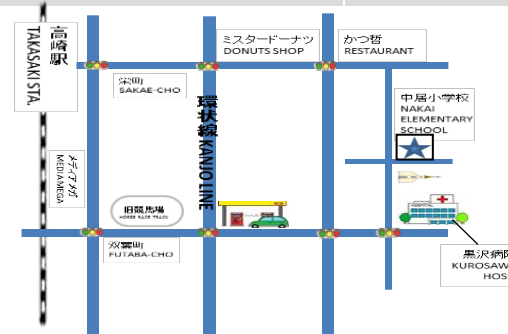

なかいこうみんかん
中居公民館
NAKAI KOMINKAN
たかさきし なかいまち
高崎市中居町3-21-1
TEL027-352-9154