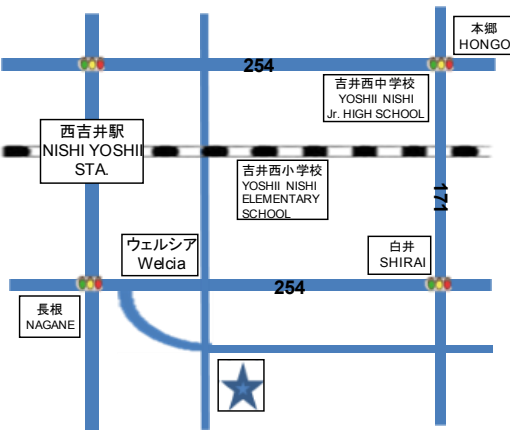

よしいにし
吉井西コミュニティセンター

YOSHII NISHI COMMUNITY CENTER

たかさきしよしいまちながね
高崎市吉井町長根525
TEL027-387-7885

Para maiores informações e inscrições
Associação Internacional de Takasaki

〒370-8501
Takasaki-shi, Takamatsucho 35-1 2.º piso
TEL 027-321-1201 FAX027-330-1819
E-mail office@takasaki-irs.org

MAPA