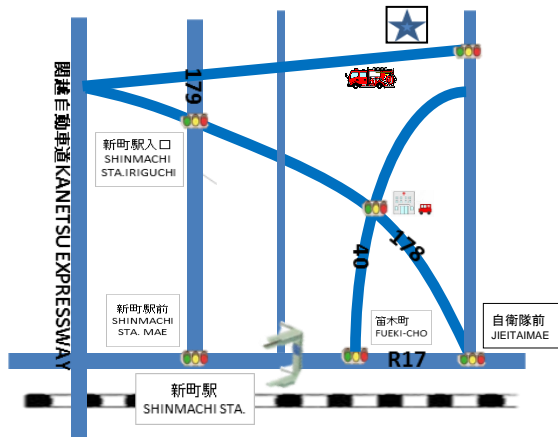

ちゅうおうこうみんかん
中央公民館
CHUO KOMINKAN
たかさきし すえひろちょう
高崎市末広町27
TEL027-322-5071

なかいこうみんかん
中居公民館
NAKAI KOMINKAN
たかさきし なかいまち
高崎市中居町3-21-1
TEL027-352-9154

ぐんまふくしかいかん
群馬福祉会館

GUNMA FUKUSHI KAIKAN

たかさきしむなだかまち
高崎市棟高町977-1
TEL027-350-3200