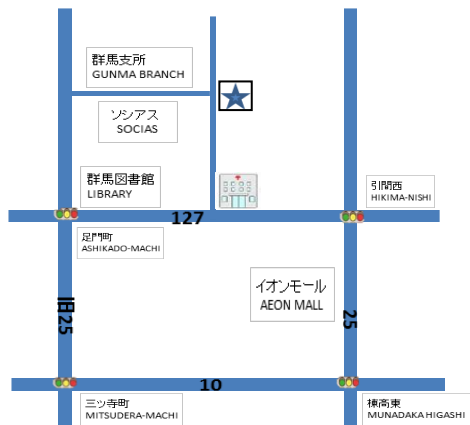

ぐんまふくしかいかん
群馬福祉会館

GUNMA FUKUSHI KAIKAN

たかさきしむなだかまち
高崎市棟高町977-1
TEL027-350-3200